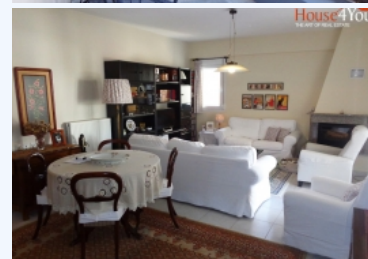

## Αισώπου 2B, Γιαννιώτικο Σαλόνι, 45221

Σε καλή περιοχή και ήσυχη γειτονιά.

ΑΠΟΚΛΕΙΣΤΙΚΑ ΣΤΟ HOUSE4YOU Πωλείται πολύ όμορφη μεζονέτα 122 τμ. και 64τμ. υπόγειο κατασκευής 2010 στο Γιαννιώτικο Σαλόνι Ιωαννίνων . Η μεζονέτα αποτελείται απο το 1ο επίπεδο , υπερυψωμένο ισόγειο επιφάνειας 63.75τμ. όπου βρίσκεται το σαλόνι με την τραπεζαρία, το ημιενεργειακό τζάκι , το WC με παράθυρο και ντουζ και η κουζίνα . Στο 2ο επίπεδο επιφάνειας 58.14 τμ. στο οποίο οδηγούμαστε απο μια εύρυχωρη εσωτερική σκάλα με κάγκελα inox, υπάρχουνε 3 υπνοδωμάτια και το κυρίως μπάνιο . Στο υπόγειο επιφάνειας 63.75 τμ. το οποίο και αυτό συνδέεται με εσωτερική σκάλα , περιλαμβάνει την κλειστή θέση πάρκινγκ με πόρτα ρυθμιζόμενη με τηλεχειρισμό , το δωμάτιο με τον λέβητα με σύστημα πυρόσβεσης καθώς και καθιστικό με μεγάλη ντουλάπα που μπορεί να χρησιμοποιηθεί σας μικρός ξενώνας . Η μεζονέτα διαθέτει ατομική θέρμανση με θερμοστάτη σε κάθε επίπεδο , ακόμα και στο υπόγειο, με boiler καθώς και 2 A/C στα υπνοδωμάτια. Στην στέγη υπάρχει επιπλέον μόνωση και στα δωμάτια υπάρχει ξύλινη επένδυση που πέραν της αισθητικής καλαισθησίας προσδίδουνε και επιπλέον θερμομόνωση. Με κουφώματα αλουμινίου με σίτες. Διαθέτει πόρτα ασφαλείας . Επίσης η μεζονέτα διαθέτει και τέντες . Ακόμη έχει νυχτερινό ρεύμα για μεγαλύτερη οικονομία . Εμπρός της υπάρχει και αύλιος χώρος . Σε καλό σημείο στο Γιαννιώτικο σαλόνι και ήσυχη γειτονιά και με σχολείο Λύκειο στα 100 μέτρα.