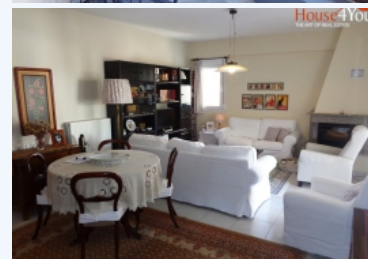

A-1056, Πωλείται όμορφη μεζονέτα 122 τμ. κατασκευής 2010 στο Γιαννιώτικο Σαλόνι Ιωαννίνων σε καλή τοποθεσία

Αγορά. Διαθέσιμο. 210.000 €

Αισώπου 2B, Γιαννιώτικο Σαλόνι, 45221

Σε καλή περιοχή και ήσυχη γειτονιά.

ΑΠΟΚΛΕΙΣΤΙΚΑ ΣΤΟ HOUSE4YOU Πωλείται πολύ όμορφη μεζονέτα 122 τμ. και 64τμ. υπόγειο κατασκευής 2010 στο Γιαννιώτικο Σαλόνι Ιωαννίνων . Η μεζονέτα αποτελείται απο το 1ο επίπεδο , υπερυψωμένο ισόγειο επιφάνειας 63.75τμ. όπου βρίσκεται το σαλόνι με την τραπεζαρία, το ημιενεργειακό τζάκι , το WC με παράθυρο και ντουζ και η κουζίνα . Στο 2ο επίπεδο επιφάνειας 58.14 τμ. στο οποίο οδηγούμαστε απο μια εύρυχωρη εσωτερική σκάλα με κάγκελα inox, υπάρχουνε 3 υπνοδωμάτια και το κυρίως μπάνιο . Στο υπόγειο επιφάνειας 63.75 τμ. το οποίο και αυτό συνδέεται με εσωτερική σκάλα , περιλαμβάνει την κλειστή θέση πάρκινγκ με πόρτα ρυθμιζόμενη με τηλεχειρισμό , το δωμάτιο με τον λέβητα με σύστημα πυρόσβεσης καθώς και καθιστικό με μεγάλη ντουλάπα που μπορεί να χρησιμοποιηθεί σας μικρός ξενώνας . Η μεζονέτα διαθέτει ατομική θέρμανση με θερμοστάτη σε κάθε επίπεδο , ακόμα και στο υπόγειο, με boiler καθώς και 2 A/C στα υπνοδωμάτια. Στην στέγη υπάρχει επιπλέον μόνωση και στα δωμάτια υπάρχει ξύλινη επένδυση που πέραν της αισθητικής καλαισθησίας προσδίδουνε και επιπλέον θερμομόνωση. Με κουφώματα αλουμινίου με σίτες. Διαθέτει πόρτα ασφαλείας . Επίσης η μεζονέτα διαθέτει και τέντες . Ακόμη έχει νυχτερινό ρεύμα για μεγαλύτερη οικονομία . Εμπρός της υπάρχει και αύλιος χώρος . Σε καλό σημείο στο Γιαννιώτικο σαλόνι και ήσυχη γειτονιά και με σχολείο Λύκειο στα 100 μέτρα.

Μεταβολή Τιμής Ακινήτου

Ημερομηνία	Συμβάν	Τιμή	Επιπλέον Πληροφορίες
2018-10-19	ΚΑΤΑΧΩΡΗΣΗ ΑΚΙΝΗΤΟΥ	210.000 €	

Βασικά Χαρακτηριστικά:

Μπάνιο : 1.75

Πληροφορίες Ακινήτου:

Τετραγωνικ : 120
ά Μέτρα

Κατασκευή Χαρακτηριστικά:

Κατασκευής : 201

Ευκολίες:

Γενικά Χαρακτηριστικά: Ατομική

Θέρμανση,Επιτρέπονται

Κατοικίδια,Θερμοσίφωνας,

Εξωτερικά Χαρακτηριστικά:

Αποθήκη,Κήπος,

Εσωτερικά Χαρακτηριστικά: Εσωτερική

Αποθήκη,Τζάκι,

Χαρακτηριστικά Θέας: Με θέα,