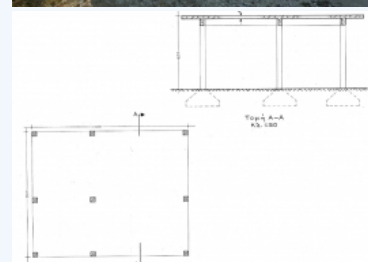

## Αλιτσίου, Ανατολή

Με οπλισμένο με σκυρόδεμα σκελετό.  
Πωλείται ισόγειο κτίσμα 80 τμ. νομιμοποιημένο σε φάση σκελετού σε αγροτεμάχιο επιφάνειας 1000τμ.  
στην Ανατολή Ιωαννίνων πλησίον γηπέδου .