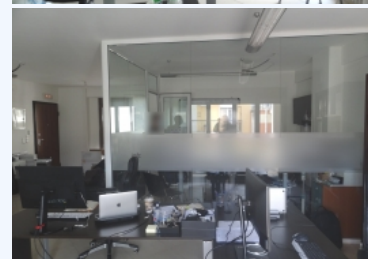

E-1224, Ενοικιάζεται επαγγελματικός χώρος γραφείο 67 τ.μ. 2ου ορόφου νεόδμητης πολυκατοικίας στο κέντρο των Ιωαννίνων πλησίον του δικαστικού μεγάρου

Ενοικίαση. Διαθέσιμο. 450 €

Στο κέντρο της πόλης, σε νεόδμητη πολυκατοικία.

Ενοικιάζεται επαγγελματικός χώρος γραφείο 67 τ.μ. στον 2ο όροφο πολυκατοικίας, κατασκευής του 2014, στο πιο κεντρικό σημείο της πόλης των Ιωαννίνων πλησίον του δικαστικού μεγάρου. Αποτελείται από δύο χώρους και ένα WC. Έχει ατομική θέρμανση, που λειτουργεί με αντλία θερμότητας και κλιματιστικό. Διαθέτει κουφώματα αλουμινίου με διπλά τζάμια και σίτες. Με πόρτα ασφαλείας.