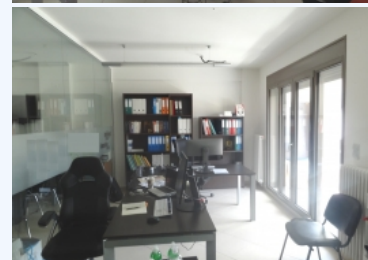

E-1224, Ενοικιάζεται επαγγελματικός χώρος γραφείο 67 τ.μ. 2ου ορόφου νεόδμητης πολυκατοικίας στο κέντρο των Ιωαννίνων πλησίον του δικαστικού μεγάρου

Ενοικίαση. Διαθέσιμο. 450 €

Στο κέντρο της πόλης, σε νεόδμητη πολυκατοικία.

Ενοικιάζεται επαγγελματικός χώρος γραφείο 67 τ.μ. στον 2ο όροφο πολυκατοικίας, κατασκευής του 2014, στο πιο κεντρικό σημείο της πόλης των Ιωαννίνων πλησίον του δικαστικού μεγάρου. Αποτελείται από δύο χώρους και ένα WC. Έχει ατομική θέρμανση, που λειτουργεί με αντλία θερμότητας και κλιματιστικό. Διαθέτει κουφώματα αλουμινίου με διπλά τζάμια και σίτες. Με πόρτα ασφαλείας.