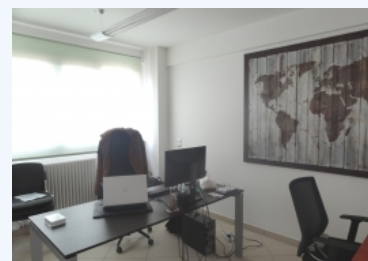

E-1224, Ενοικιάζεται επαγγελματικός χώρος γραφείο 67 τ.μ. 2ου ορόφου νεόδμητης πολυκατοικίας στο κέντρο των Ιωαννίνων πλησίον του δικαστικού μεγάρου

Ενοικίαση. Διαθέσιμο. 450 €

Στο κέντρο της πόλης, σε νεόδμητη πολυκατοικία.

Ενοικιάζεται επαγγελματικός χώρος γραφείο 67 τ.μ. στον 2ο όροφο πολυκατοικίας, κατασκευής του 2014, στο πιο κεντρικό σημείο της πόλης των Ιωαννίνων πλησίον του δικαστικού μεγάρου. Αποτελείται από δύο χώρους και ένα WC. Έχει ατομική θέρμανση, που λειτουργεί με αντλία θερμότητας και κλιματιστικό. Διαθέτει κουφώματα αλουμινίου με διπλά τζάμια και σίτες. Με πόρτα ασφαλείας.