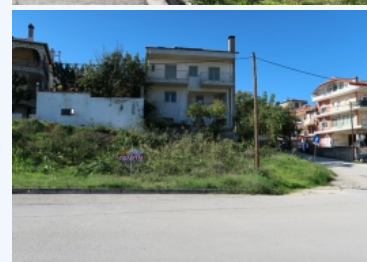

# A-890, Πωλείται γωνιακό οικόπεδο 398τμ. με ΣΔ. 0.6 στην οδό Φιλίππου στην Νέα Ζωή Ιωαννίνων

Αγορά. Διαθέσιμο. 98.000 €

### Φιλίππου, Νέα Ζωή, 45332

Με σχεδόν 30 μέτρα πρόσωπο στην οδό Φιλίππου ΑΠΟΚΛΕΙΣΤΙΚΗΣ ΑΝΑΘΕΣΗΣ ΣΤΟ HOUSE4YOU Πωλείται γωνιακό προνομίου οικόπεδο 398.69τμ. στην Νέα Ζωή Ιωαννίνων. Στην οδό Φιλίππου με πρόσωπο σε αυτήν 29.27 μέτρα. Συντελεστή Δόμησης 0.6 Κάλυψη 40% Μέγιστο Ύψος 9μ. με υποχρεωτική κατασκευή στέγης υψους 2.7μ. και κλίση 50%

#### Ευκολίες:

**Τοπικά Χαρακτηριστικά:** Κοντά σε Φαρμακείο, Κοντά σε σχολείο, Κοντά σε καταστήματα,  
**Χαρακτηριστικά Θέας:** Με θέα Βουνό,