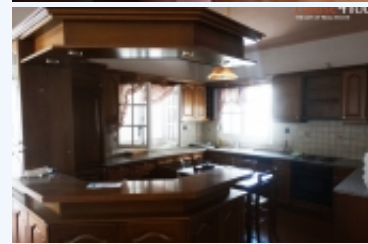

# M-011, Ενοικιάζεται μεζονέτα 150τ.μ. στο Βοτανικό στα Ιωάννινα

Ενοικίαση. **Ενοικιασμένο.**  
500 €

Διαθέτει αυλή και parking.

Ενοικιάζεται μεζονέτα 150τ.μ. στο Βοτανικό στα Ιωάννινα. Διόροφη μεζονέτα με 3 υπνοδωμάτια, 1 μπάνιο, 1 WC, σαλόνι-τραπεζαρία και κουζίνα. Διαθέτει τζάκι, αυτόνομη θέρμανση, air condition, ξύλινα κουφώματα με διπλά τζάμια, εντοιχισμένες ντουλάπες. Ξύλινα πατώματα και μεγάλα μπαλκόνια με θέα τη λίμνη και το Μιτσικέλι. Διαθέτει αυλή και parking. Δεν επιτρέπονται κατοικίδια. Διατίθεται επιπλωμένο ή μη.