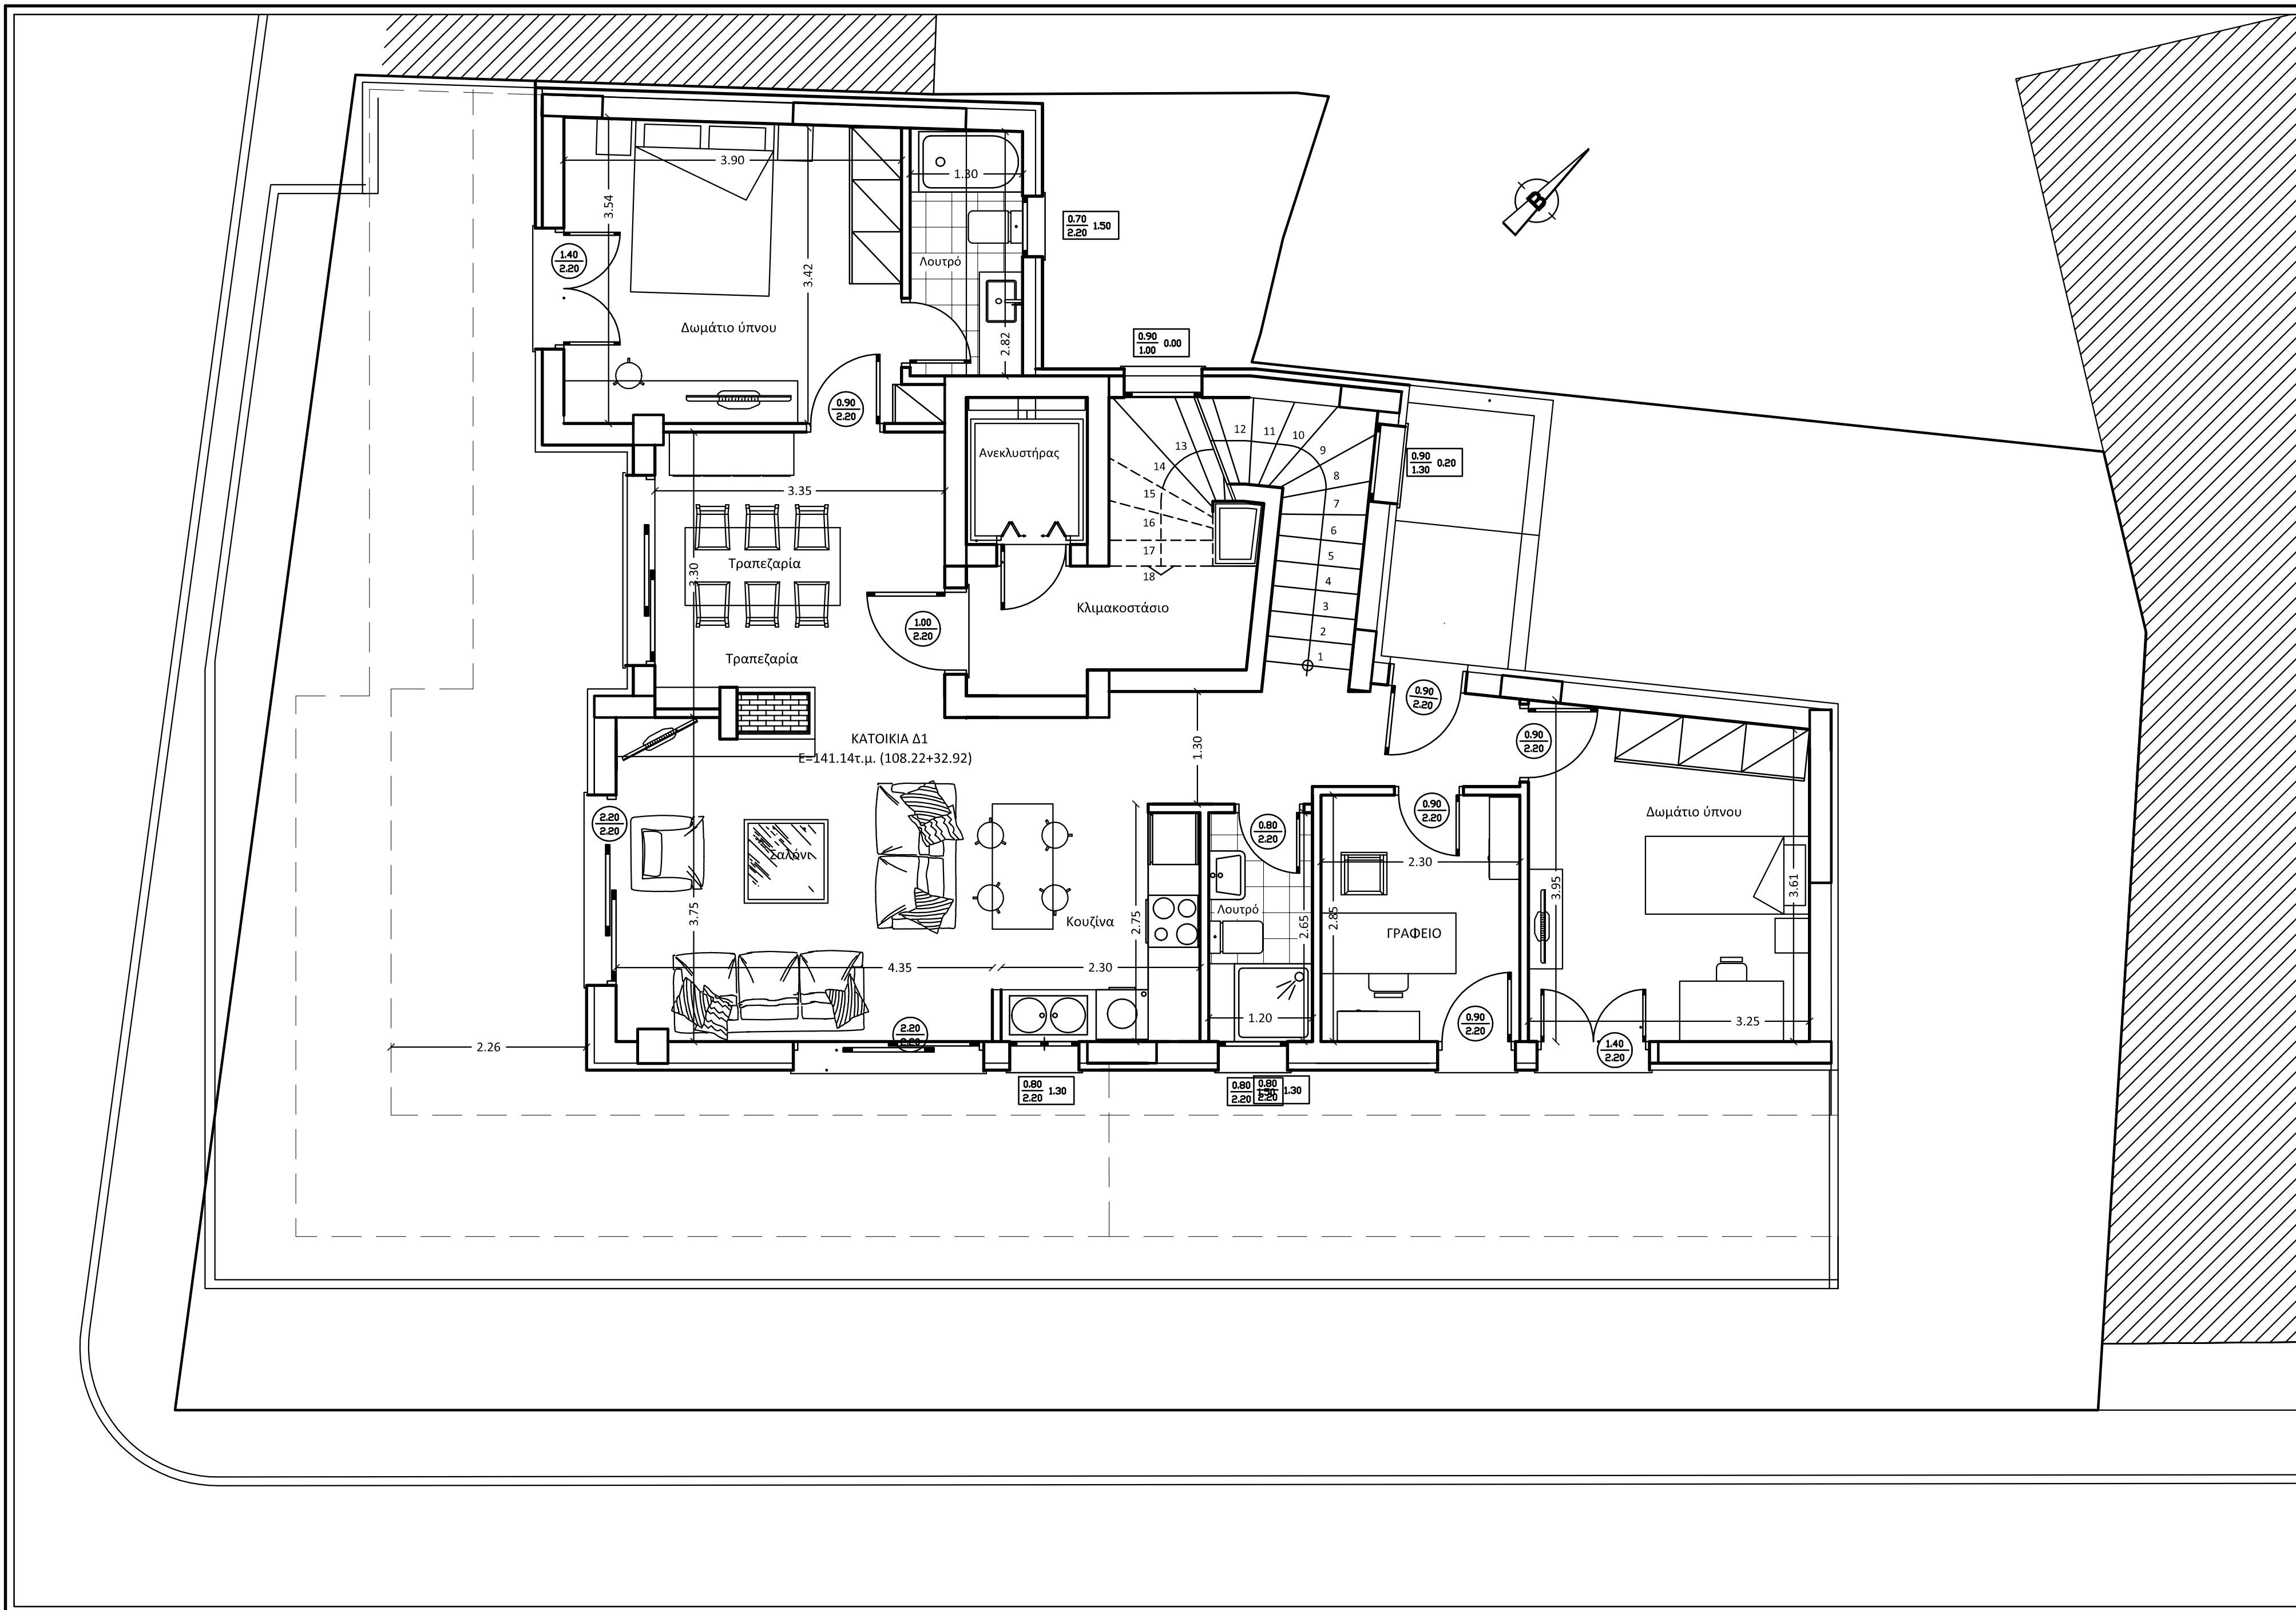

ΕΓΚΡΙΣΗ ΠΟΛ. ΓΡΑΦΕΙΟΥ	ΚΛΙΜΑΚΑ 1:50	ΑΡ. ΣΧΕΔΙΟΥ A5
ΟΜΑΔΑ ΜΕΛΕΤΗΣ ΑΡΧΙΤΕΚΤΟΝΙΚΗ ΜΕΛΕΤΗ		
ΘΕΜΑ ΣΧΕΔΙΟΥ ΚΑΤΟΨΗ Δ' ΟΡΟΦΟΥ		
ΘΕΣΗ:	ΕΡΓΟΔΟΤΗΣ	
ΕΡΓΟ ΝΕΑ ΤΕΤΡΑΩΡΟΦΗ ΟΙΚΟΔΟΜΗ ΕΠΙ ΡΙΛΟΤΙΣ ΜΕ ΥΠΟΓΕΙΟ (Χρήση κατοικία)		
ΧΡΟΝΟΣ ΜΕΛΕΤΗΣ ΣΕΠΤΕΜΒΡΙΟΣ 2018	ΣΦΡΑΓΙΔΑ-ΥΠΟΓΡΑΦΗ	